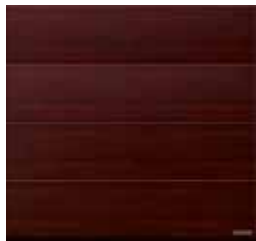

16 Bambus (Bambú)

24 Sapeli