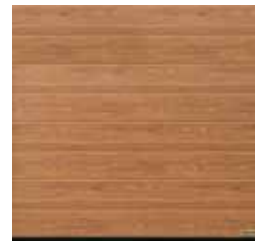

20 Nature Oak

30 Teak